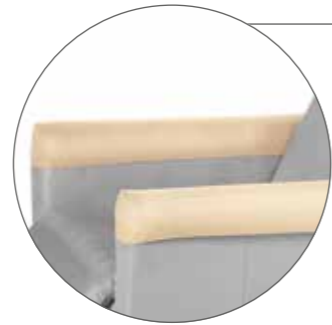

Armlehnenbezug Kunstleder Modena (Paar)

Crystal Art.-Nr. 0038-CY
Marine Art.-Nr. 0038-MA
Titan Art.-Nr. 0038-TI
Black Art.-Nr. 0038-BL