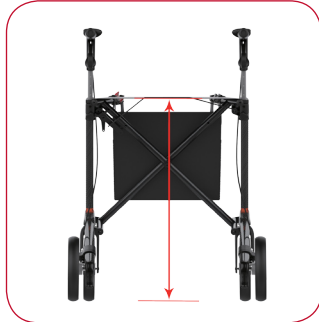

HÖHENVERSTELLBAR

Die Athlon Schiebegriffe sind höhenverstellbar.

ZUBEHÖR

Der Athlon Rollator kann mit einer reichen Auswahl Birkenrot®-Zubehör ausgestattet werden.

birkenrot®

Stufenlos höhenverstellbare Griffe und feststellbare Handbremse.

Sitzhöhe: 62, 55 und 50 cm.

Wartungsfreie Bremsen und TPE-beschichtete bruchfeste Räder.

Einzigartige dreieckige Kohlefaser-Profile garantieren Beständigkeit bis zu 150 kg.

Bleibt fest geschlossen und ist dank einem Druck-Knopf einfach zu öffnen.

Praktische Einkaufstasche, die einfach zu entnehmen ist, dank leicht anwendbaren Klipsen im schlichten Design.

TECHNISCHE DATEN

Max. Benutzergewicht: 150 kg

Größe:

(Breite x Tiefe x Höhe)

Klein: 61 x 68 x 63–74 cm
Mittel: 61 x 68 x 66–86 cm
Gross: 61 x 68 x 74–102 cm

Sitzbreite: 46 cm

**Grösse zum Transport,
wenn zusammengeklappt**
(Tiefe x Höhe x Breite):

Klein: 68 x 72 x 22,5 cm
Mittel: 68 x 74 x 22,5 cm
Gross: 68 x 79 x 22,5 cm

Gewicht:

Klein: 5 kg (+ Tasche 340g)
Mittel: 5,1 kg (+ Tasche 370g)
Gross: 5,2 kg (+ Tasche 370g)